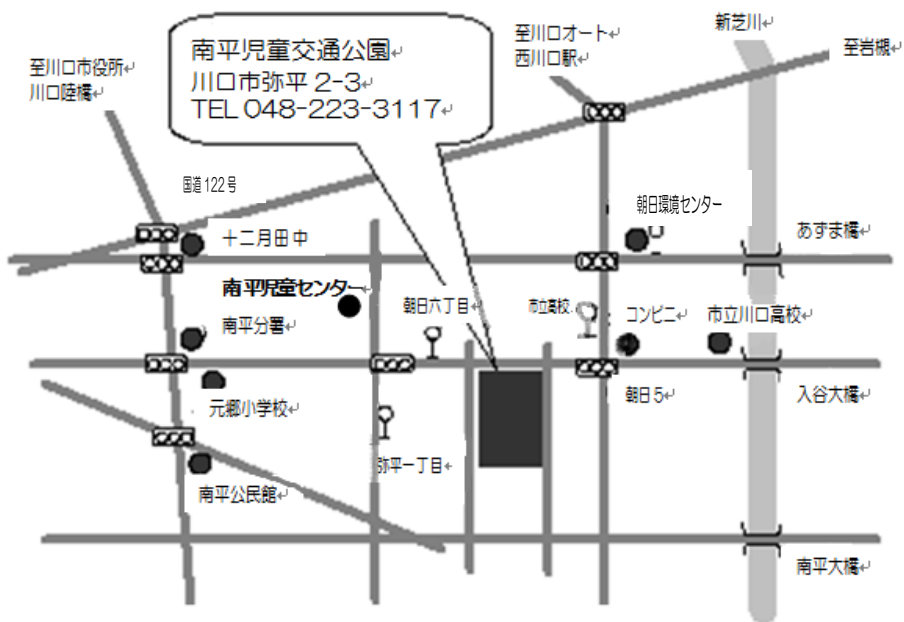

10:50 *中央広場へ集合

*あいさつ

*解散

【注意事項】

① 欠席、早退、遅刻の場合は、必ず午前9時までに児童センターに電話連絡してください。

《電話番号 223-7441》※メール不可

※途中で帰る際は、職員に声をかけてください。

② 天候等により当日のスケジュールが変更になることがあります。

③ 南平児童交通公園にお越しの際は、公共機関・徒歩・自転車でおいでください。

南平児童交通公園 地図

プレイリーダーがいる公園 南平児童交通公園

- 【バス】みんななかまバス 南平線「弥平一丁目」下車 徒歩4分
- 国際興業路線バス 「朝日六丁目」下車 徒歩2分
- 「市立高校」下車 徒歩2分
- 「弥平一丁目」下車 徒歩4分