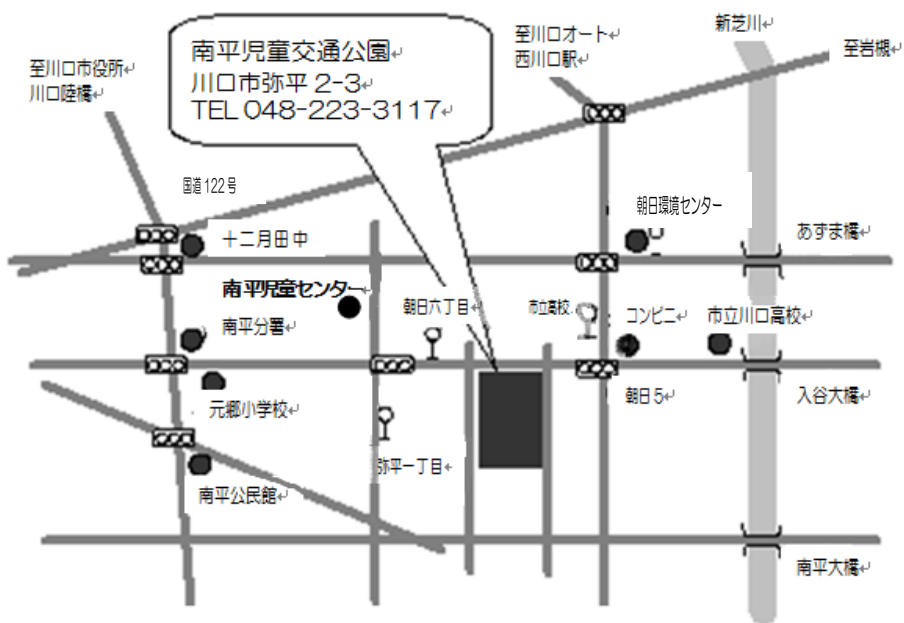

[遊び方]

- 密にならないように自由にまわってください。
- すべてまわり時間があったら、もう一回遊んでもよいです。
- ちびっこ広場および遊具ではあそべません。

11:50 *中央広場へ集合
*あいさつ
*解散

【注意事項】

- ① 欠席、早退、遅刻の場合は、必ず午前9時までに児童センターに電話連絡してください。
《電話番号 223-7441》※メール不可
※途中で帰る際は、職員に声をかけてください。
- ② 天候等により当日のスケジュールが変更になることがあります。
- ③ 南平児童交通公園にお越しの際は、公共機関・徒歩・自転車でおいでください。

南平児童交通公園 地図

プレイリーダーがいる公園 南平児童交通公園

- 【バス】みんななかまバス 南平線「弥平一丁目」下車 徒歩4分
 国際興業路線バス 「朝日六丁目」下車 徒歩2分
 「市立高校」下車 徒歩2分
 「弥平一丁目」下車 徒歩4分