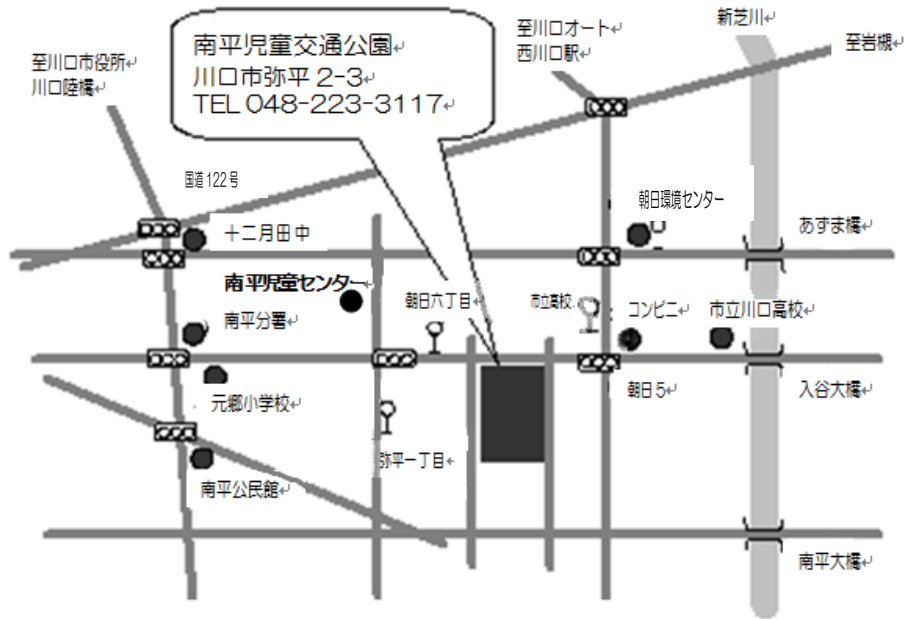

※ちびっこ広場および遊具ではあそべません

11:20 \*中央広場へ集合  
\*あいさつ  
\*解散

## 【注意事項】

- ① 欠席、早退、遅刻の場合は、必ず午前9時30分までに児童センターに電話連絡してください。  
《電話番号 223-7441》※メール不可  
※途中で帰る際は、職員に声をかけてください。
- ② 天候等により当日のスケジュールが変更になることがあります。
- ③ 南平児童交通公園にお越しの際は、公共機関・徒歩・自転車でおいでください。

# 南平児童交通公園 地図

プレイリーダーがいる公園 南平児童交通公園

- 【バス】みんななかまバス 南平線「弥平一丁目」下車 徒歩4分  
 国際興業路線バス 「朝日六丁目」下車 徒歩2分  
 「市立高校」下車 徒歩2分  
 「弥平一丁目」下車 徒歩4分